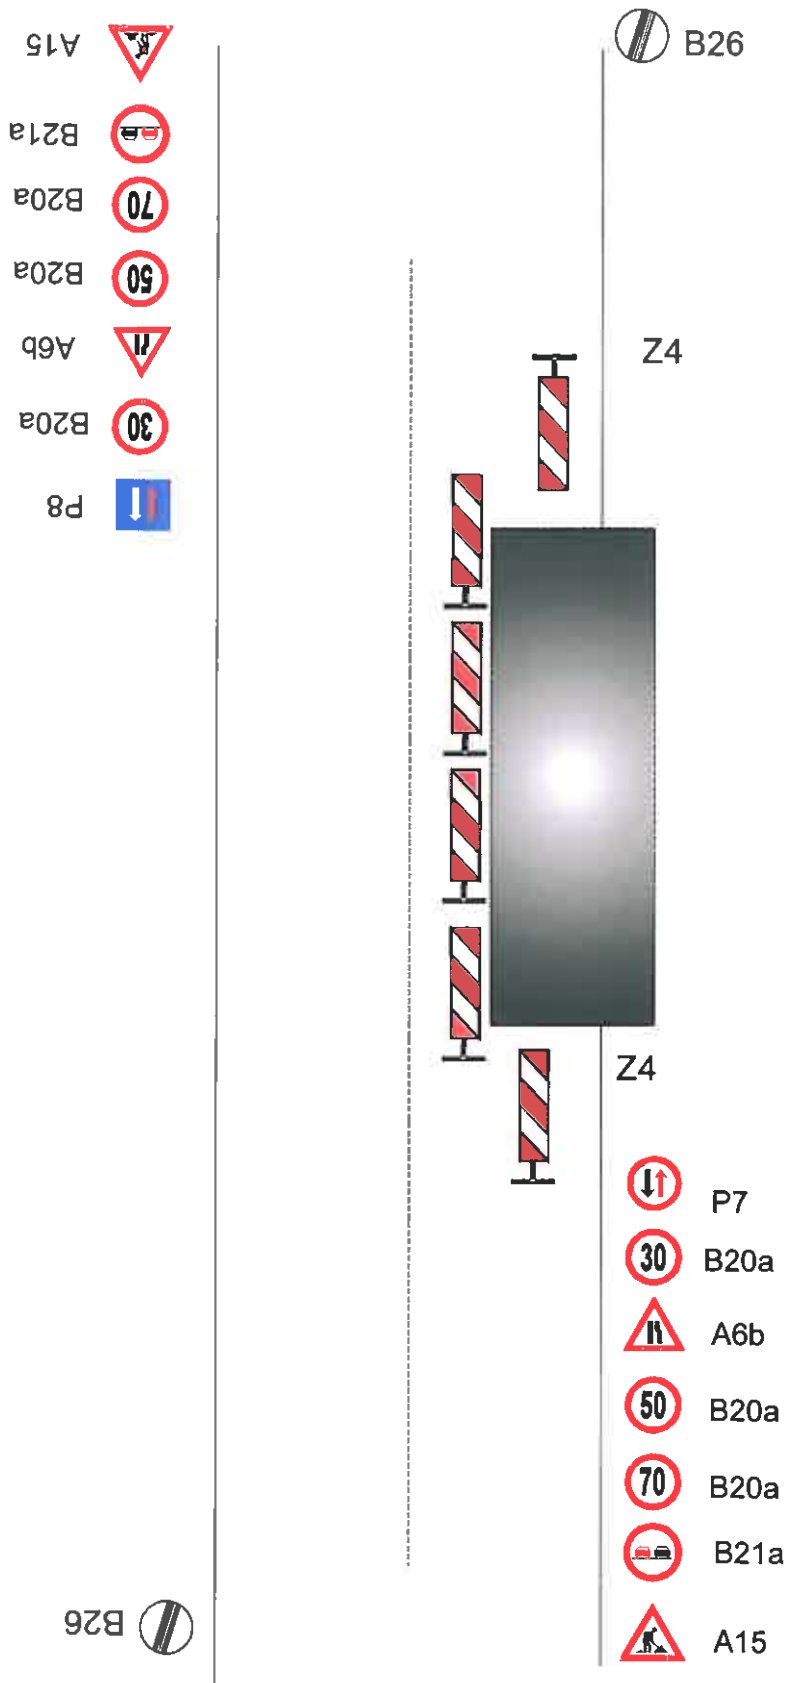

[Handwritten signature]

Zajištění PDZ - mimo obec, uzavírka 1 jízdního pruhu

Zajištění PDZ - v obci, uzavírka 1 jízdního pruhu

- A15 
- B21a 
- A6b 
- B20a 
- P8 

 B26

B26 

-  P7
-  B20a
-  A6b
-  B21a
-  A15

[Faint text and signature]

Zajištění PDZ - mimo obec, oprava zasahující do vozovky

Zajištění PDZ - v obci, oprava zasahující do vozovky

- A15 
- B21a 
- B20a 
- A6b 

B26 

 B26

Z4

-  A6b
-  B20a
-  B21a
-  A15