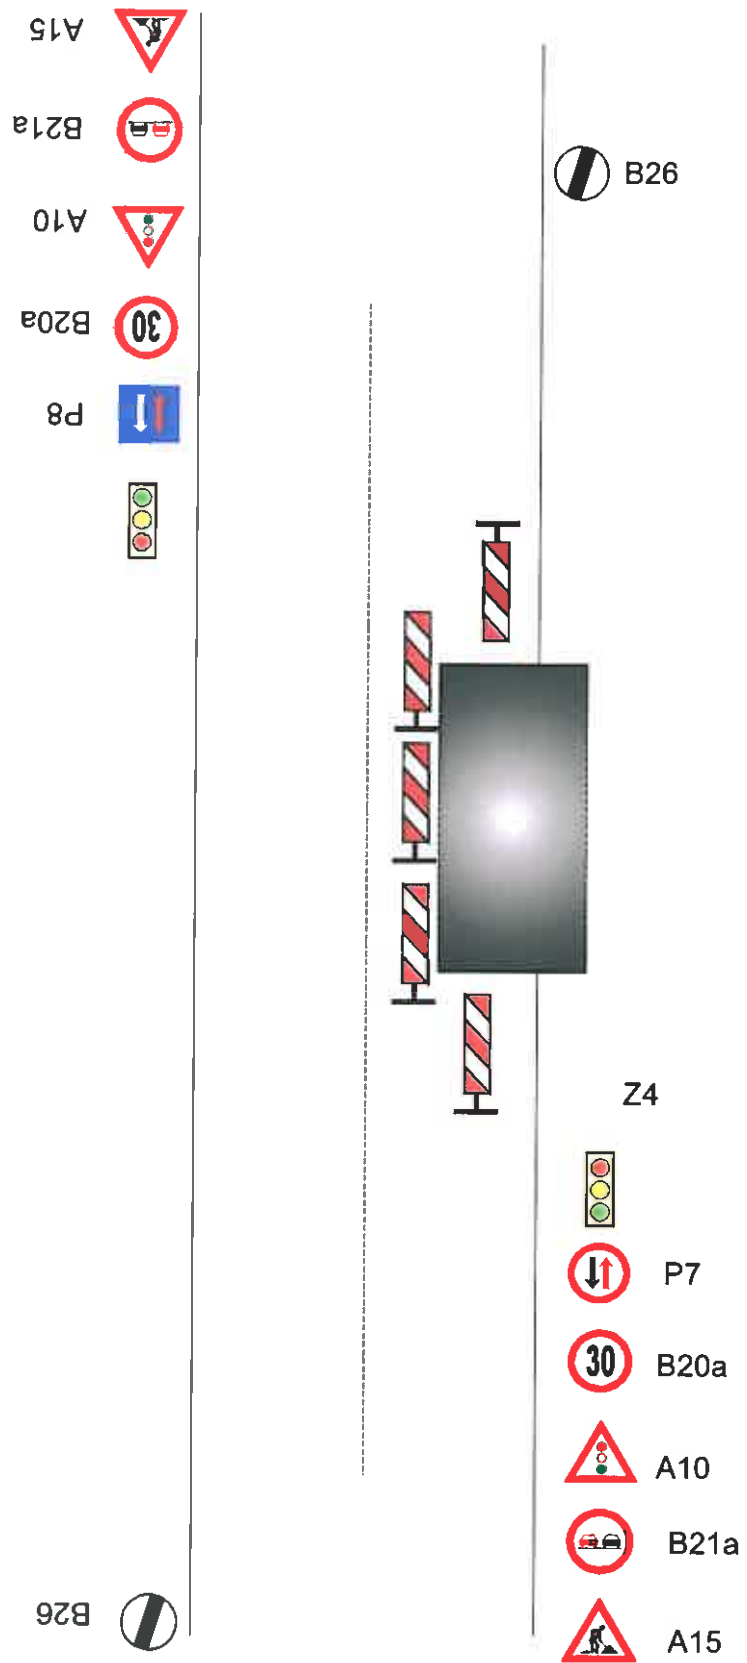

Zajištění PDZ - mimo obec, uzavírka 1 jízdního pruhu, řízení provozu světelným signalizačním zařízením

Zajištění PDZ - v obci, uzavírka 1 jízdního pruhu, řízení provozu světelným signalizačním zařízením

[Handwritten signature]

Zajištění PDZ - mimo obec, uzavírka 1 jízdního pruhu

Zajištění PDZ - v obci, uzavírka 1 jízdního pruhu

- A15 
- B21a 
- A6b 
- B20a 
- P8 

 B26

B26 

-  P7
-  B20a
-  A6b
-  B21a
-  A15

[Faint text and signature]

Zajištění PDZ - mimo obec, oprava zasahující do vozovky

Zajištění PDZ - v obci, oprava zasahující do vozovky

- A15 
- B21a 
- B20a 
- A6b 

B26 

 B26

Z4

-  A6b
-  B20a
-  B21a
-  A15