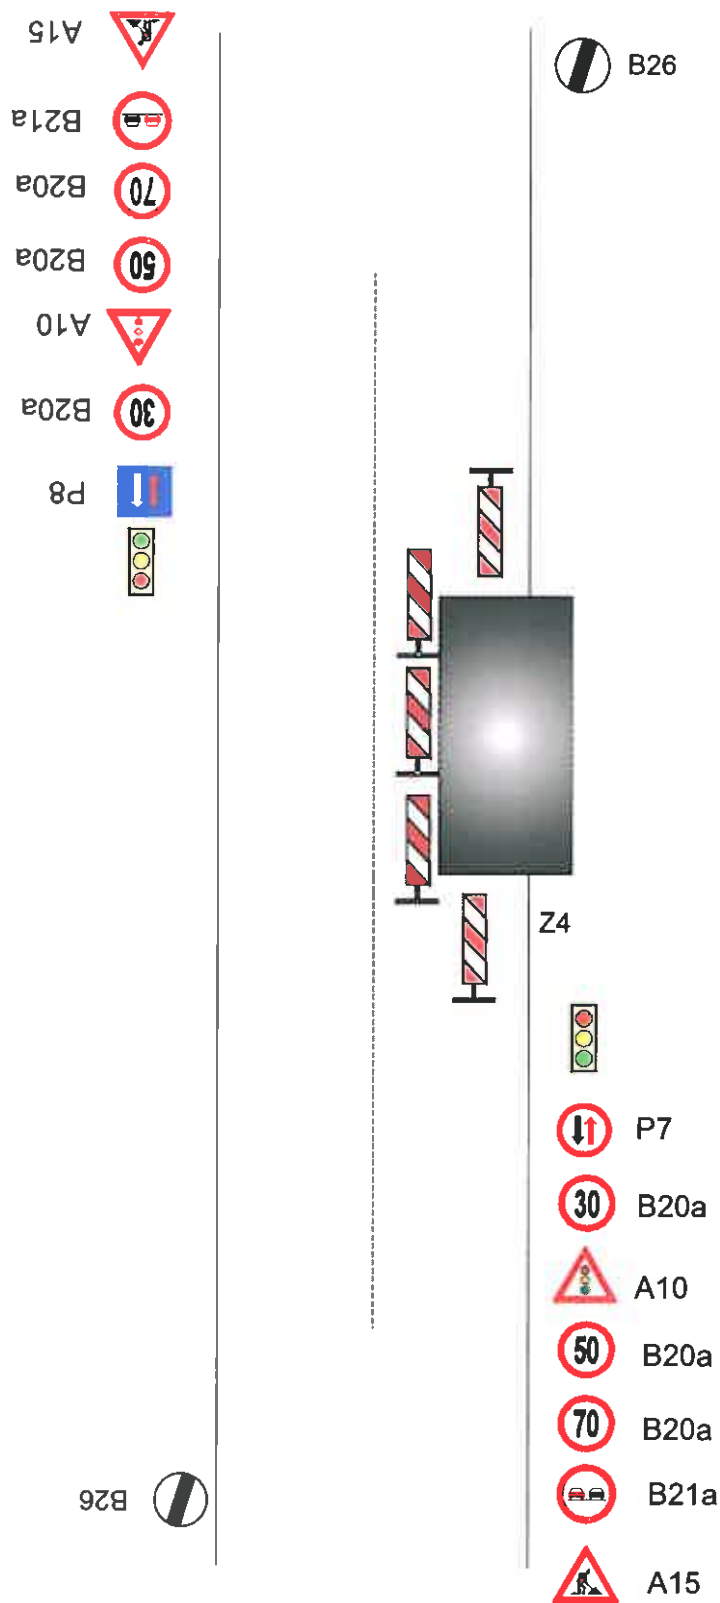

Zajištění PDZ - mimo obec, uzavírka 1 jízdního pruhu, řízení provozu světelným signalizačním zařízením

Zajištění PDZ - v obci, uzavírka 1 jízdního pruhu, řízení provozu světelným signalizačním zařízením

[Handwritten signature]

Zajištění PDZ - mimo obec, uzavírka 1 jízdního pruhu

Zajištění PDZ - v obci, uzavírka 1 jízdního pruhu

- A15 
- B21a 
- A6b 
- B20a 
- P8 

 B26

B26 

-  P7
-  B20a
-  A6b
-  B21a
-  A15

[Faint text and signature]

Zajištění PDZ - mimo obec, oprava zasahující do vozovky

Zajištění PDZ - v obci, oprava zasahující do vozovky

- A15 
- B21a 
- B20a 
- A6b 

B26 

 B26

Z4

-  A6b
-  B20a
-  B21a
-  A15