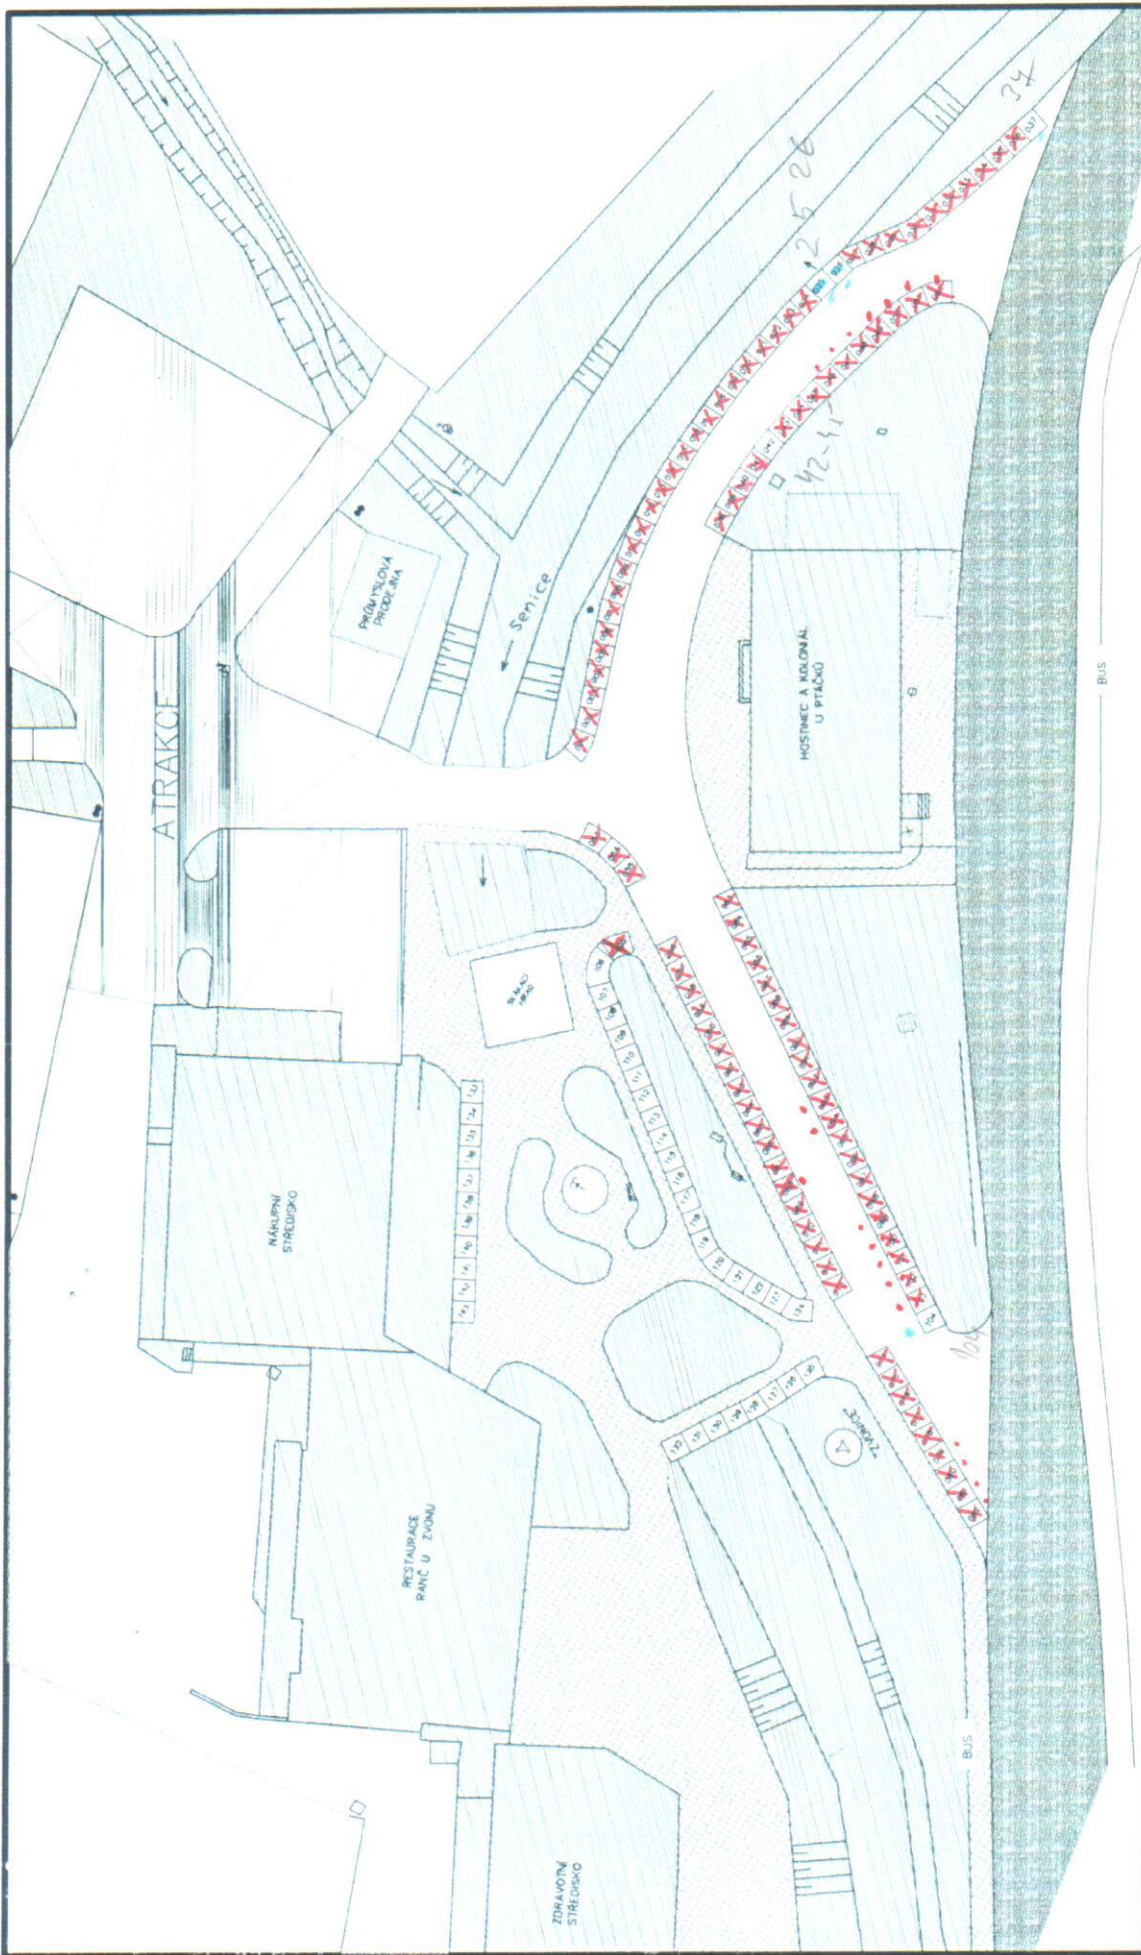

# MAPKA PRO REZERVACI MÍST PRO STÁNKOVÝ PRODEJ NA POUŤ

## LEGENDA

-  HLAVNÍ SILNICE ZÁKAZ PRODEJE I
-  MÍSTNÍ KOMUNIKACE
-  ATRAKCE
-  ZELEN
-  CHODNÍK PEŠÍ ZÓNA I
-  OBJEKT
-  POTOK
-  VOLNÉ MÍSTO
-  BLOKOVANÉ MÍSTO
-  REZERVOVANÉ MÍSTO

AKTUALIZACE: